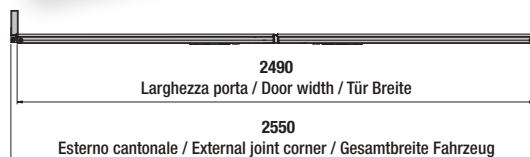

Porta / Door / Tür "MAGNA²" SENZA CHIUSURE / WITHOUT LOCKS / OHNE VERSCHLÜSSE

Configurazioni disponibili / Available configurations / Verfügbare Konfigurationen

- Senza chiusure
  Riducibile di 200 mm
  (100 mm sopra e 100 mm sotto)
  Altezza KIT = Luce Veicolo
- Without locks
  Reducible with 200 mm
  (100 mm on the top and 100 mm on the bottom)
  KIT height = Vehicle clearance height
- Ohne Verschlüsse
  Bis zu 200 mm kürzbar
  (100 mm oben und 100 mm unten)
  KIT-Höhe = Fahrzeughöhe im Licht

Nota: a richiesta i kit possono essere forniti con alluminio grezzo

Note: On demand you can get also Magna² door kits in mill finished (raw) version

Anmerkung: Auf Anfrage können Sie auch unsere Magna² Türkits in nicht eloxierter Version erhalten

Codice Code no. Art.Nr.	Kit	H = Altezza porta Door height Tür Höhe	L = Larghezza porta Door width Tür Breite	Peso Weight Gewicht Kg
5.7875	2400 mm	2446 mm	2490 mm	104
5.7877	2600 mm	2646 mm	2490 mm	112
5.7894	2800 mm	2846 mm	2490 mm	120
5.7895	3000 mm	3046 mm	2490 mm	128

Kit	A	B
2400 mm	518	520
2600 mm	585	586
2800 mm	652	652
3000 mm	648	860