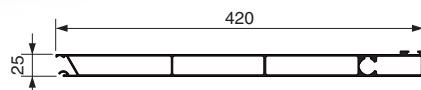

Profilo preassemblato esterno / External pre-assembled profile / Vormontiertes Außenprofil

- Il profilo è completo di cerniere, molle e boccole
- The profile is equipped with hinges, springs and bushes
- Das Profil ist komplett mit Scharnieren, Federn und Buchsen geliefert

Codice Code no. Art.Nr.	Altezza Kit Kit height Kit-Höhe	Peso / Weight Gewicht Kg
5.4069	2400 mm	16,5
5.4087	2600 mm	17,9
5.4120	2800 mm	19,5
5.4129	3000 mm	20,6

5,86 Kg/m

Profilo centrale / Central profile / Mittelprofil

Codice Code no. Art.Nr.	Altezza Kit Kit height Kit-Höhe	Peso / Weight Gewicht Kg
5.4071	2400 mm	11,7
5.4090	2600 mm	12,7
5.4123	2800 mm	13,7
5.4134	3000 mm	14,7

4,9 Kg/m

Profilo interno / Internal profile / Innenprofil

Codice Code no. Art.Nr.	Altezza Kit Kit height Kit-Höhe	Peso / Weight Gewicht Kg
5.4067	2400 mm	13,0
5.4086	2600 mm	14,1
5.4118	2800 mm	15,2
5.4126	3000 mm	16,3

5,45 Kg/m