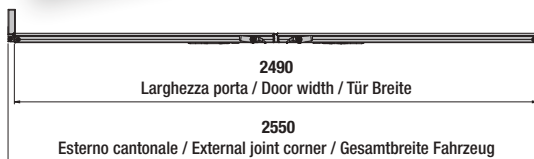

Porta / Door / Tür "MAGNA²" CON CHIUSURE / WITH LOCKS / MIT VERSCHLÜSSEN Configurazioni disponibili / Available configurations / Verfügbare Konfigurationen

- 2 chiusure P&L SL2 / P&L / THIRIET
  Riducibile di 200 mm
  (100 mm sopra e 100 mm sotto)
  Altezza KIT = Luce Veicolo
- 2 P&L SL2/ P&L / THIRIET locks
  Reducible with 200 mm
  (100 mm on the top and 100 mm on the bottom)
  KIT height = Vehicle clearance height
- 2 P&L SL2 / P&L / THIRIET Verschlüsse
  Bis zu 200 mm kürzbar
  (100 mm oben und 100 mm unten)
  KIT-Höhe = Fahrzeughöhe im Licht

Nota: a richiesta i kit possono essere forniti con alluminio grezzo

Note: On demand you can get also Magna² door kits in mill finished (raw) version

Anmerkung: Auf Anfrage können Sie auch unsere Magna² Türkits in nicht eloxierter Version erhalten

P&L SL2	Codice Code no. Art.Nr. P&L	Codice Code no. Art.Nr. THIRIET	Kit	H = Altezza porta Door height Tür Höhe	L = Larghezza porta Door width Tür Breite	Peso Weight Gewicht Kg	Kit	A	B
5.9010	5.0227.240	5.6527	2400 mm	2446 mm	2490 mm	140	2400 mm	518	520
5.9012	5.0227.260	5.6529	2600 mm	2646 mm	2490 mm	148	2600 mm	585	586
5.9015	5.0227.280	5.6532	2800 mm	2846 mm	2490 mm	156	2800 mm	652	652
5.9016	5.0227.300	5.6533	3000 mm	3046 mm	2490 mm	164	3000 mm	648	860