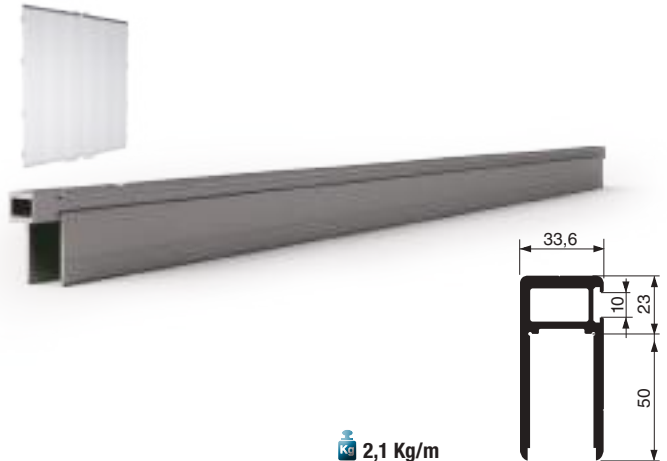

Profilo testata / Capping profile / Oberes Profil

Codice Code no. Art.Nr.	Descrizione Description Beschreibung	Peso / Weight Gewicht Kg
5.0447	Superiore SX / Inferiore DX Upper Left / Lower Right Oben links / Unten rechts	2,6
5.0446	Superiore DX / Inferiore SX Upper Right / Lower Left Oben rechts / Unten links	2,6

2,1 Kg/m