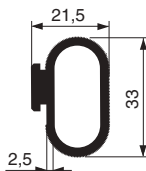

Guarnizione nera contorno porta / Black seal for door frame / Schwarze Aussenrahmen-Türdichtung

Codice Code no. Art.Nr.	Descrizione Description Beschreibung	Peso / Weight Gewicht Kg
5.0669	Spezzone o rotolo 12,5 metri Segment or roll 12.5 meters Abschnitt oder Rolle 12,5 Meter	2,66