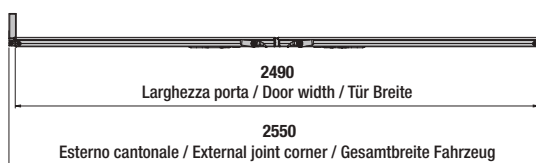

Porta speciale / Special Door / Sondertür "MAGNA²"

Porta con 3 cerniere e 2 chiusure / Door with 3 hinges and 2 locks / Türe mit 3 Scharnieren und 2 Verschlüssen

- 2 chiusure P&L SL2/ P&L / THIRIET
  Riducibile di 350 mm
  (175 sopra e 175 sotto)
  Altezza Kit = Luce Veicolo
- 2 P&L SL2/ P&L / THIRIET locks
  Reducible of 350 mm
  (175 on the top and 175 on the bottom)
  Kit height = Vehicle clearance
- 2 P&L SL2/ P&L / THIRIET Verschlüsse
  350 mm reduzierbar
  (175 oben und 175 unten)
  Kit-Höhe = Fahrzeuglichtweite

Nota: a richiesta i kit possono essere forniti con alluminio grezzo

Note: On demand you can get also Magna² door kits in mill finished (raw) version

Anmerkung: Auf Anfrage können Sie auch unsere Magna² Türkits in nicht eloxierter Version erhalten

P&L SL2	Codice / Code no. / Art.Nr. P&L	Codice / Code no. / Art.Nr. THIRIET	Kit	H = Altezza porta Door height Tür Höhe	L = Larghezza porta Door width Tür Breite	Peso / Weight Gewicht Kg
5.9039	5.6036	5.6587	2100 mm	2150 mm	2490 mm	114