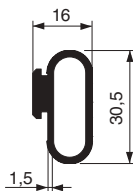

Guarnizione grigia anta porta / Grey seal for door wing / Graue Türflügel-Dichtung

Codice Code no. Art.Nr.	Descrizione Description Beschreibung	Peso / Weight Gewicht Kg
5.0769	Spezzone 3 metri Segment 3 meters Abschnitt 3 Meter	0,80