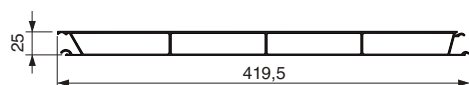

Profilo preassemblato esterno / External pre-assembled profile / Vormontiertes Außenprofil

- Il profilo è completo di cerniere, molle e boccole
- The profile is equipped with hinges, springs and bushes
- Das Profil ist komplett mit Scharnieren, Federn und Buchsen geliefert

Codice Code no. Art.Nr.	Altezza Kit Kit height Kit-Höhe	Peso / Weight Gewicht Kg
5.4069	2400 mm	16,5
5.4087	2600 mm	17,9
5.4120	2800 mm	19,5
5.4129	3000 mm	20,6

5,86 Kg/m

Profilo centrale / Central profile / Mittelprofil

Codice Code no. Art.Nr.	Altezza Kit Kit height Kit-Höhe	Peso / Weight Gewicht Kg
5.4071	2400 mm	11,7
5.4090	2600 mm	12,7
5.4123	2800 mm	13,7
5.4134	3000 mm	14,7

4,9 Kg/m

Profilo interno / Internal profile / Innenprofil

Codice Code no. Art.Nr.	Altezza Kit Kit height Kit-Höhe	Peso / Weight Gewicht Kg
5.4067	2400 mm	13,0
5.4086	2600 mm	14,1
5.4118	2800 mm	15,2
5.4126	3000 mm	16,3

5,45 Kg/m