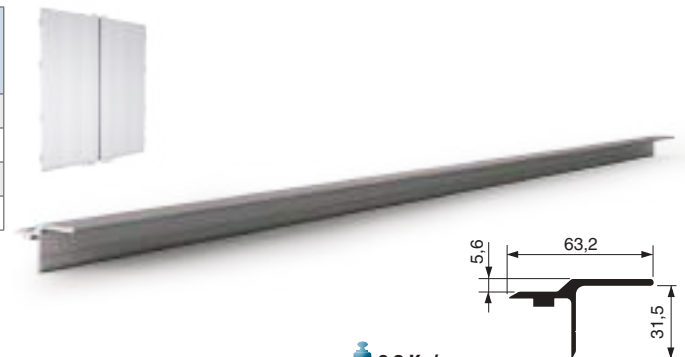

Serve per anta sinistra - Fits to left wing - Für linken Türflügel

0,8 Kg/m