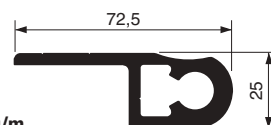

Codice / Code no. / Art.Nr.	Serve per Kit da: / Used for Kit: / Dient für Kit:	Peso / Weight Gewicht Kg
5.10372.400	2400 mm	12,6
5.10372.600	2600 mm	13,6
5.10372.800	2800 mm	14,7
5.10373.000	3000 mm	15,7

1,74 Kg/m