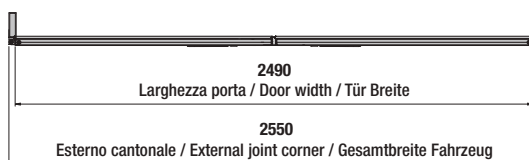

Porta speciale / Special Door / Sondertür "MAGNA²"

Porta con 3 cerniere e senza chiusure / Door with 3 hinges and without locks / Türe mit 3 Scharnieren und ohne Verschlüsse

- Senza chiusure
  Riducibile di 350 mm
  (175 sopra e 175 sotto)
  Altezza Kit = Luce Veicolo
- Without locks
  Reducible of 350 mm
  (175 on the top and 175 on the bottom)
  Kit height = Vehicle clearance
- Ohne Verschlüsse
  350 mm reduzierbar
  (175 oben und 175 unten)
  Kit-Höhe = Fahrzeuglichtweite

Nota: a richiesta i kit possono essere forniti con alluminio grezzo

Note: On demand you can get also Magna² door kits in mill finished (raw) version

Anmerkung: Auf Anfrage können Sie auch unsere Magna² Türkits in nicht eloxierter Version erhalten

Codice / Code no. / Art.Nr.	Kit	H = Altezza porta Door height Tür Höhe	L = Larghezza porta Door width Tür Breite	Peso / Weight Gewicht Kg
5.7896	2100 mm	2150 mm	2490 mm	84